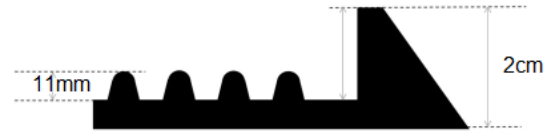

Modelo	SM2511
Producto	Tapete para entrada con pines para interiores hule negro 60x80 cm
Datos Técnicos	Tapete limpiador de entrada con orilla de bajo perfil con pines. Hule color negro con base antiderrapante. Dimensiones: 60x80 cm. Para uso en interiores. Pesa 1.8 Kg. Instrucciones de lavado: lavar con agua y jabón. Se recomienda usar desinfectantes StepCleaner ecológicos biodegradables
Uso y beneficios	Este tapete limpiador de entrada tiene la orilla de bajo perfil para evitar tropezones. Ideal para asear la suela del calzado para ingreso en comercios, casas de habitación, oficinas, industrias en general, etc. Uso interior.

Medidas Externas		
Grosor orilla	1 cm	0.39"
Longitud	60 cm	23.62"
Ancho	80 cm	31.5"
Peso	1.8 Kg.	3.97 lb

Pines 11mm

Material	
Color	Negro
Bordes	Orilla de bajo perfil
Base	Alta densidad de pines
Material	Hule
Suela / piso	Grabado antiderrapante